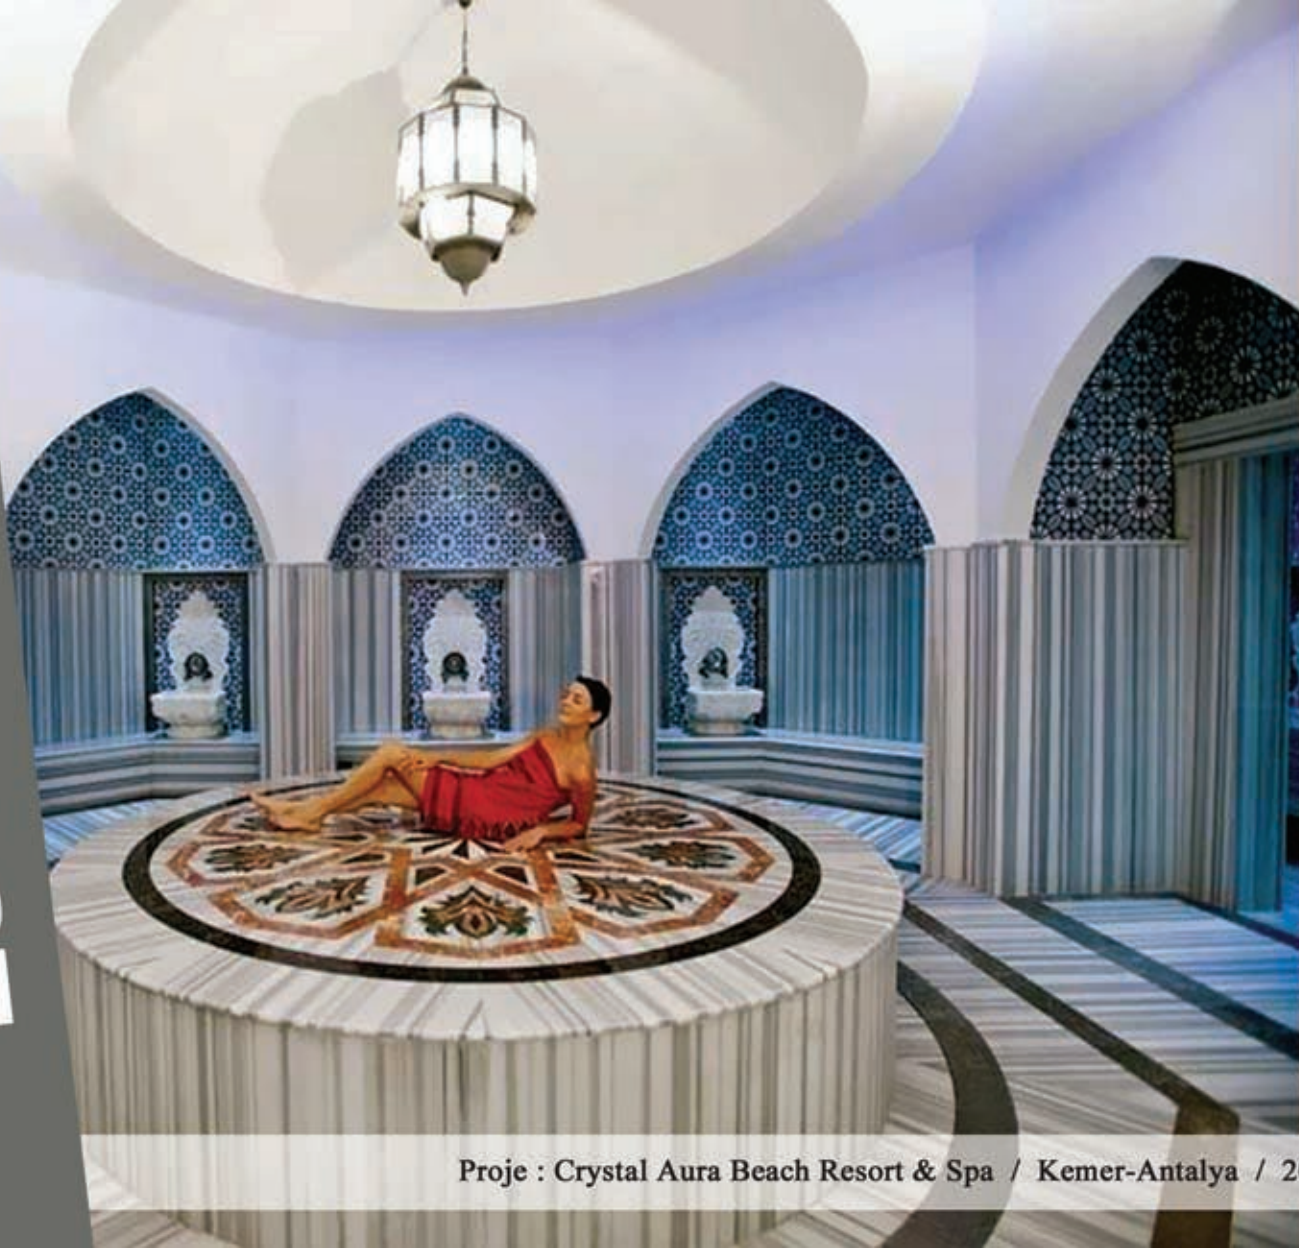

**PREKAST
SİSTEMLERİ**